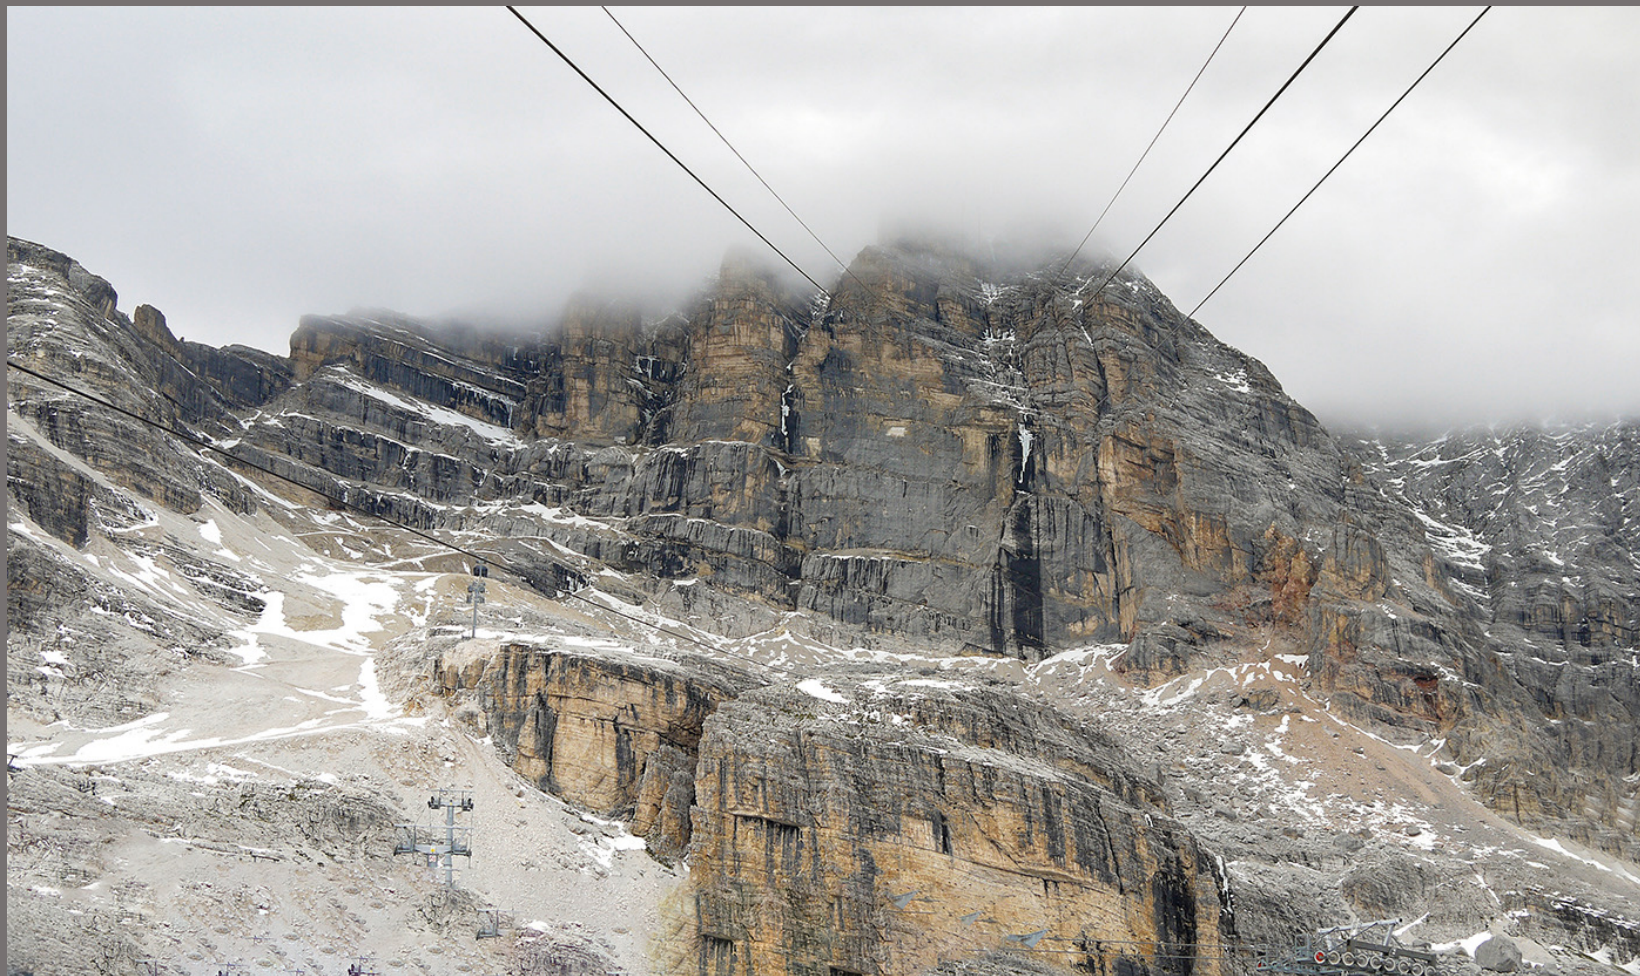

Club photo Pierrefonds
Photo du mois

Janvier 2025

**Photo à bord
d'un transport en commun**

Nombre de personnes qui ont voté 20

Photo à bord d'un transport en commun

Nombre de photos soumises : 13
Nombre de membres qui ont voté : 16

1_Liette Desfossés_Quarantaine forcée_24mm_1-200 s_f10_iso 1600

2_Richard Bastien R Au travers

3_Robert Rodgers_Direction Iles de la Madelaine_18 mm 1-500 s à f-11 ISO 200

4_Alain Michaud_A travers les cordage

5_Laurentiu_En cabine vers les nuages

6_Johanne Marcotte_Venise en Chine

7_Gilles Desjardins_Ascension_24mm 1-800 f8 ISO125

8_Alain Lamarre_Glacier depuis le navire

9_Christiane Lamarche_Apesanteur

10_Claude Frenette_Transport adapté